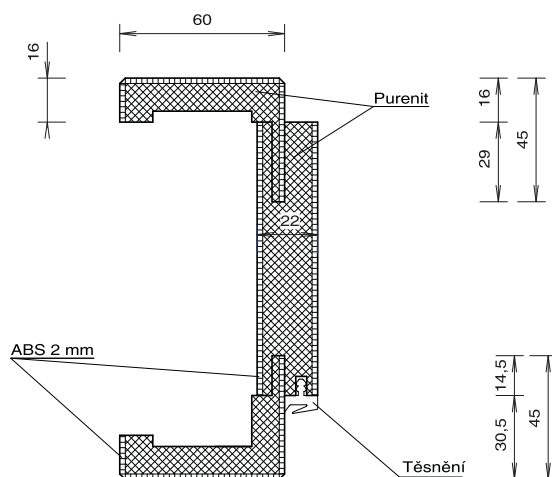

JEDNOKŘÍDLÉ 600-900/1970:

70-150 mm	7 250,-
160-250 mm	7 990,-
260-350 mm	9 040,-
360-450 mm	10 145,-

OBLOŽKOVÉ ZÁRUBNĚ AQUA pro dveře

DVOUKŘÍDLÉ 1250-1850/1970:

70-150 mm	8 695,-
160-250 mm	9 595,-
260-350 mm	10 850,-
360-450 mm	12 170,-

* Ceny u atypických rozměrů dveří a zárubní se řeší
individuálně.

Na položky označené * se nevztahuje sleva.

Maximální šířka dveří 110 cm.

Termín výroby 6 týdnů.

BAREVNÉ PŘÍKLADY:

ABS RAL 7040 ABS RAL 9003