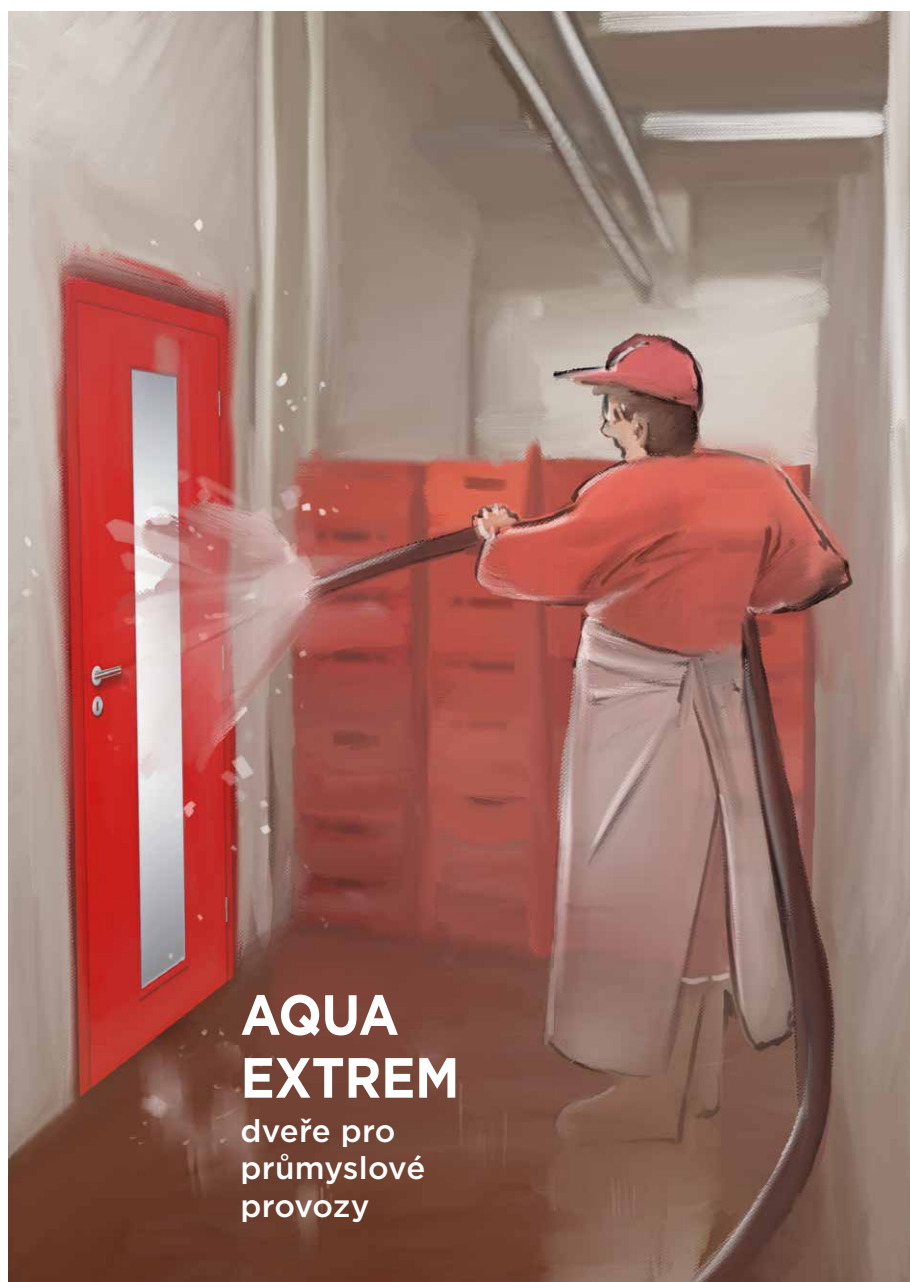

Jiný barevný odstín RAL je možný
za příplatek.

Nabídka pozinkovaných
a nerezových zárubní je
řešena individuálně.

**AQUA
EXTREM**
dveře pro
průmyslové
provozy

VYUŽITÍ:

nemocnice

kuchyně

bazény

automyčky