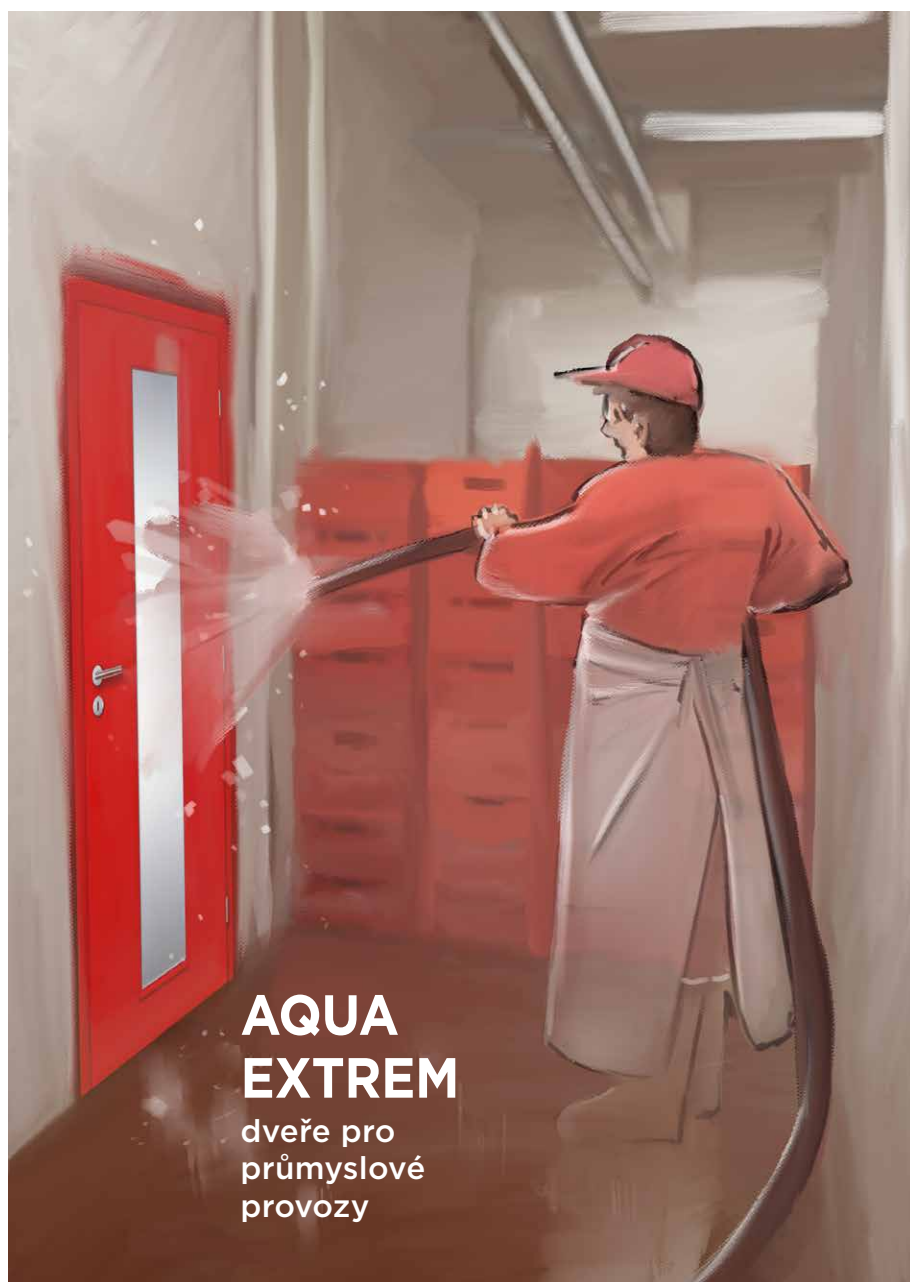

Jiný barevný odstín RAL je možný za příplatek.

Nabídka pozinkovaných a nerezových zárubní je řešena individuálně.

**AQUA
EXTREM**
dveře pro
průmyslové
provozy

VYUŽITÍ:

nemocnice

kuchyně

bazény

automyčky