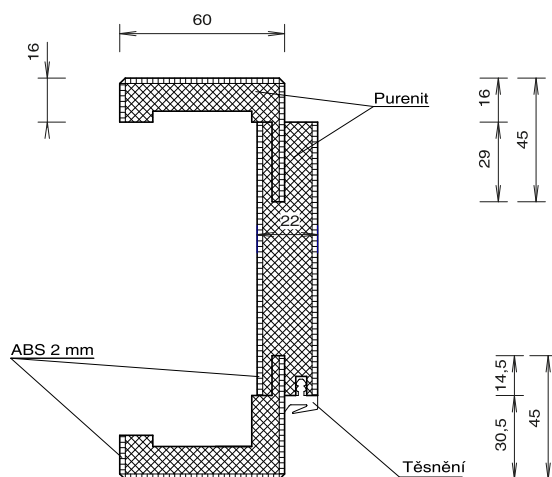

JEDNOKŘÍDLÉ 600-900/1970:

70-150 mm	7 250,-
160-250 mm	7 990,-
260-350 mm	9 040,-
360-450 mm	10 145,-

OBLOŽKOVÉ ZÁRUBNĚ AQUA pro dveře

DVOUKŘÍDLÉ 1250-1850/1970:

70-150 mm	8 695,-
160-250 mm	9 595,-
260-350 mm	10 850,-
360-450 mm	12 170,-

* Ceny u atypických rozměrů dveří a zárubní se řeší individuálně.

Na položky označené * se nevztahuje sleva.

Maximální šířka dveří 110 cm.

Termín výroby 6 týdnů.

BAREVNÉ PŘÍKLADY:

ABS RAL 7040 ABS RAL 9003