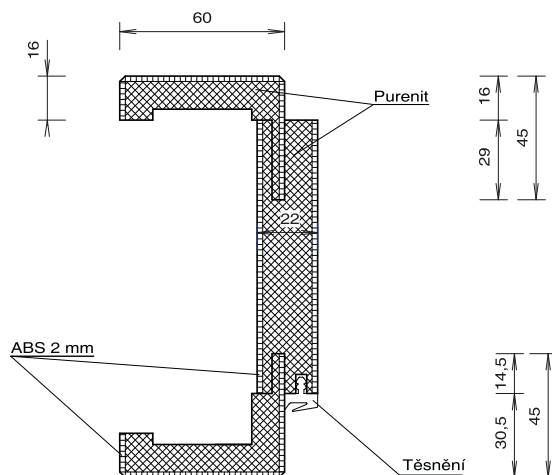

OBLOŽKOVÉ ZÁRUBNĚ AQUA pro dveře

JEDNOKŘÍDLÉ 600-900/1970:

70-150 mm	7 250,-
160-250 mm	7 990,-
260-350 mm	9 040,-
360-450 mm	10 145,-

OBLOŽKOVÉ ZÁRUBNĚ AQUA pro dveře

DVOUKŘÍDLÉ 1250-1850/1970:

70-150 mm	8 695,-
160-250 mm	9 595,-
260-350 mm	10 850,-
360-450 mm	12 170,-

* Ceny u atypických rozměrů dveří a zárubní se řeší
individuálně.

Na položky označené * se nevztahuje sleva.

Maximální šířka dveří 110 cm.

Termín výroby 6 týdnů.

BAREVNÉ PŘÍKRYTÍ:

ABS RAL 7040 ABS RAL 9003