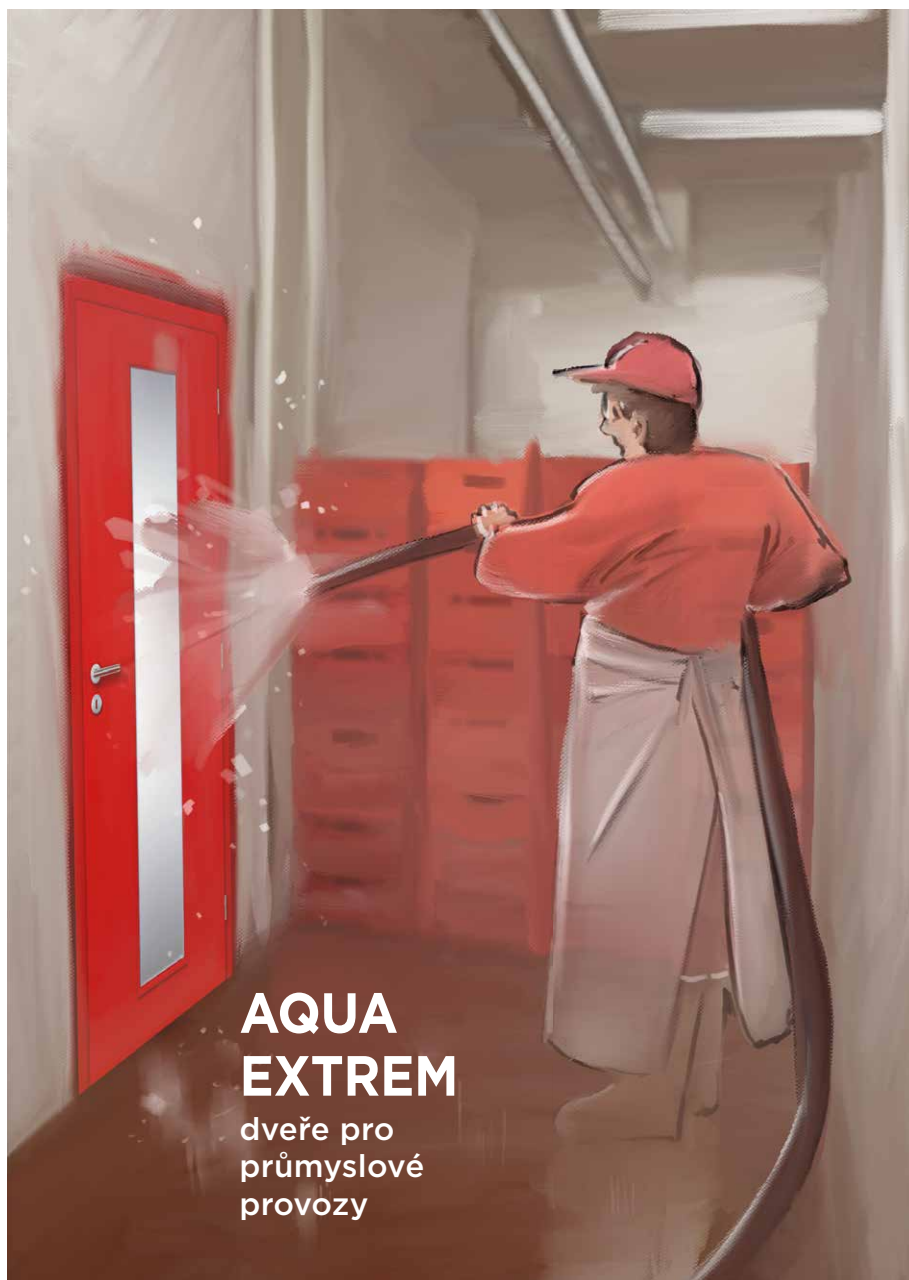

BAREVNÉ PŘÍKRYTÍ:

ABS RAL 7040   ABS RAL 9003

Jiný barevný odstín RAL je možný
za příplatek.

Nabídka pozinkovaných
a nerezových zárubní je
řešena individuálně.